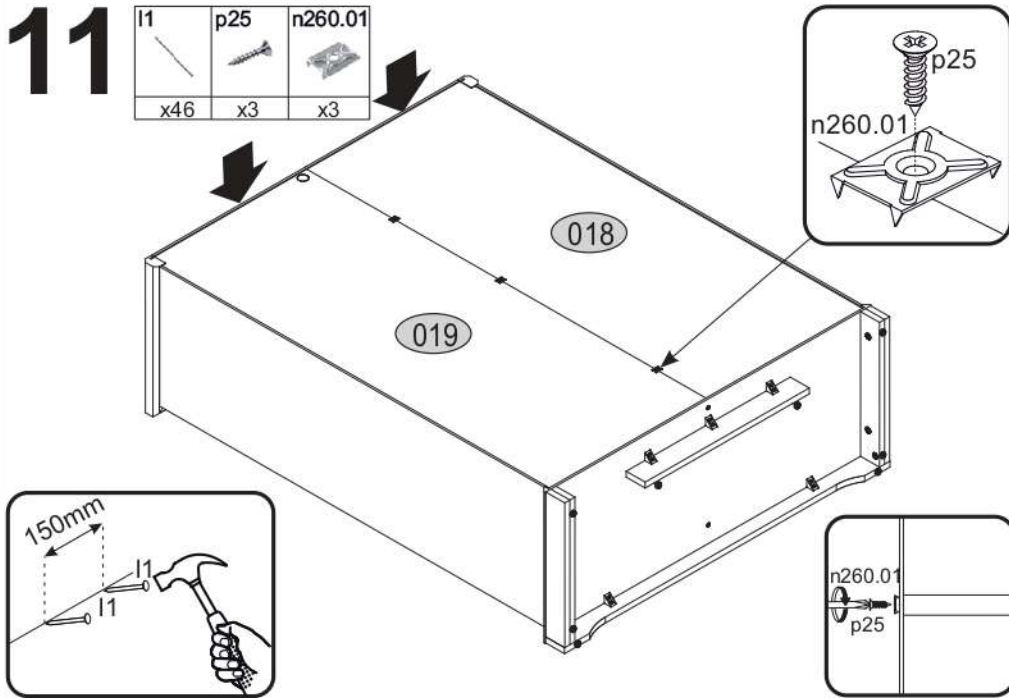

11

l1	p25	n260.01
x46	x3	x3

13