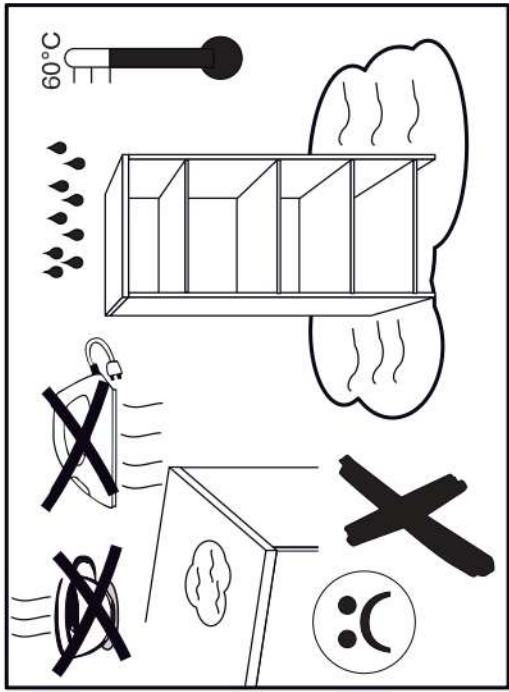

# 18

p17	f3	n14	p25	s2	s4
x1	x1	x1	x2	x14	x16

**SK- POZOR!** Nábytok musí byť trvalo pripevnený k stene tak, aby sa zamedzilo riziku prevrátenia. Balík neobsahuje upevňovacie skrutky, pretože typ upevnenia je treba vybrať podľa typu steny. Vyberte typ vhodný pre Vašu stenu.

**CZ- POZOR!** Nábytek je nutné pevně připevnit ke zdi, abychom se vyhnuli riziku spojenému s jeho převrhnutím. Součástí balení nejsou přípevňovací šrouby, protože způsob přípevnění je nutné zvolit podle druhu stěny. Vyberte správný pro Váš typ stěny.