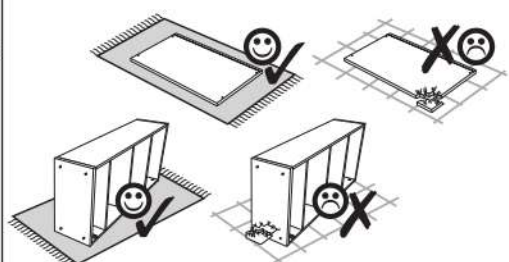

# RIBANA 2D1W1S

Koda	Dimenzije				Paket
001	1244	376	16	1	1/3
002	1216	381	16	1	1/3
003	1216	381	16	1	1/3
004	1031	412	16	1	1/3
005	479	375	16	1	1/3
006	479	375	16	1	1/3
007	478	375	16	2	1/3
008	422	160	16	1	1/3
009	1029	60	16	1	1/3
010	350	160	16	1	1/3
011	350	160	16	1	1/3
012	519	60	16	1	1/3
018	1262	495	2,5	1	2/3
019	1262	495	2,5	1	2/3
020	352	440	2,5	1	2/3
070	500	420	18	1	2/3
071	1210	500	18	1	3/3
073	500	234	18	1	2/3
079	500	550	18	1	2/3
082	1027	410	44	1	1/3
092	395	60	32	1	1/3
093	395	60	32	1	1/3
Dodatki				1	1/3

<p>30x f1 Ø8x30</p> 	<p>20x r1 15x12</p> 	<p>20x r16 Ø5x24</p> 	<p>10x e1 Ø7x50</p> 
<p>8x k1</p> 	<p>5x n221.01</p> 	<p>41x p25 Ø3.5x16</p> 	<p>3x n260.01</p> 
<p>1x f3</p> 	<p>1x lb-350</p> 	<p>46x l1</p> 	<p>6x j8 Ø4x25</p> 
<p>7x a144</p> 	<p>1x p17 Ø6.0x50</p> 	<p>7x b119</p> 	<p>1x n14</p> 
<p>14x s2</p> 	<p>1x z1</p> 	<p>16x s4</p> 	<p>4x c15</p> 
<p>2x j2 Ø4x9</p> 	<p>12x d1</p> 		