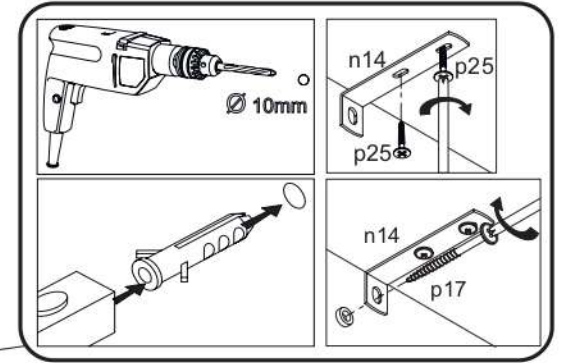

# 18

p17	f3	n14	p25	s2	s4
x1	x1	x1	x2	x14	x16

**SK- POZOR!** Nábytok musí byť trvalo pripevnený k stene tak, aby sa zamedzilo riziku prevrátenia. Balík neobsahuje upevňovacie skrutky, pretože typ upevnenia je treba vybrať podľa typu steny. Vyberte typ vhodný pre Vašu stenu.