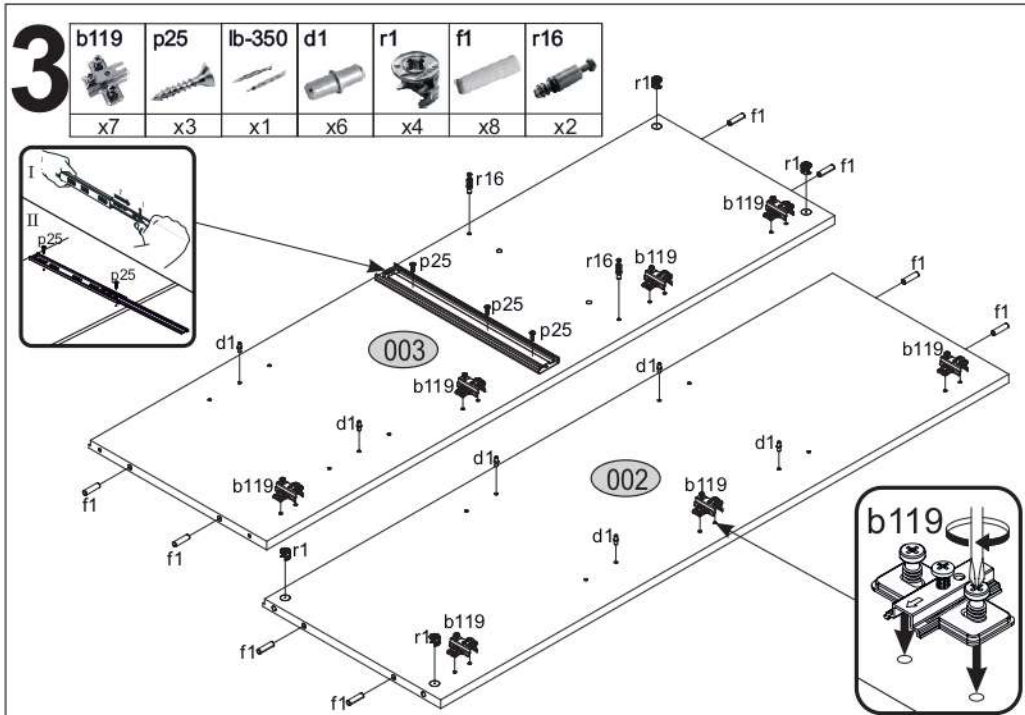

# RIBANA 2D1W1S

Koda	Dimenzije				Paket
001	1244	376	16	1	1/3
002	1216	381	16	1	1/3
003	1216	381	16	1	1/3
004	1031	412	16	1	1/3
005	479	375	16	1	1/3
006	479	375	16	1	1/3
007	478	375	16	2	1/3
008	422	160	16	1	1/3
009	1029	60	16	1	1/3
010	350	160	16	1	1/3
011	350	160	16	1	1/3
012	519	60	16	1	1/3
018	1262	495	2,5	1	2/3
019	1262	495	2,5	1	2/3
020	352	440	2,5	1	2/3
070	500	420	18	1	2/3
071	1210	500	18	1	3/3
073	500	234	18	1	2/3
079	500	550	18	1	2/3
082	1027	410	44	1	1/3
092	395	60	32	1	1/3
093	395	60	32	1	1/3
Dodatki				1	1/3

<p>30x f1 Ø8x30</p> 	<p>20x r1 15x12</p> 	<p>20x r16 Ø5x24</p> 	<p>10x e1 Ø7x50</p> 
<p>8x k1</p> 	<p>5x n221.01</p> 	<p>41x p25 Ø3.5x16</p> 	<p>3x n260.01</p> 
<p>1x f3</p> 	<p>1x lb-350</p> 	<p>46x l1</p> 	<p>6x j8 Ø4x25</p> 
<p>7x a144</p> 	<p>1x p17 Ø6.0x50</p> 	<p>7x b119</p> 	<p>1x n14</p> 
<p>14x s2</p> 	<p>1x z1</p> 	<p>16x s4</p> 	<p>4x c15</p> 
<p>2x j2 Ø4x9</p> 	<p>12x d1</p> 		