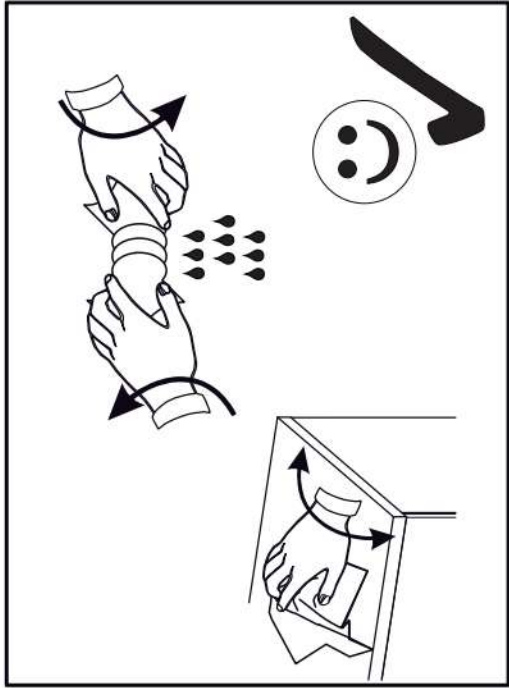

# 18

p17	f3	n14	p25	s2	s4
x1	x1	x1	x2	x14	x16

**SK- POZOR!** Nábytok musí byť trvalo pripevnený k stene tak, aby sa zamedzilo riziku prevrátenia. Balík neobsahuje upevňovacie skrutky, pretože typ upevnenia je treba vybrať podľa typu steny. Vyberte typ vhodný pre Vašu stenu.