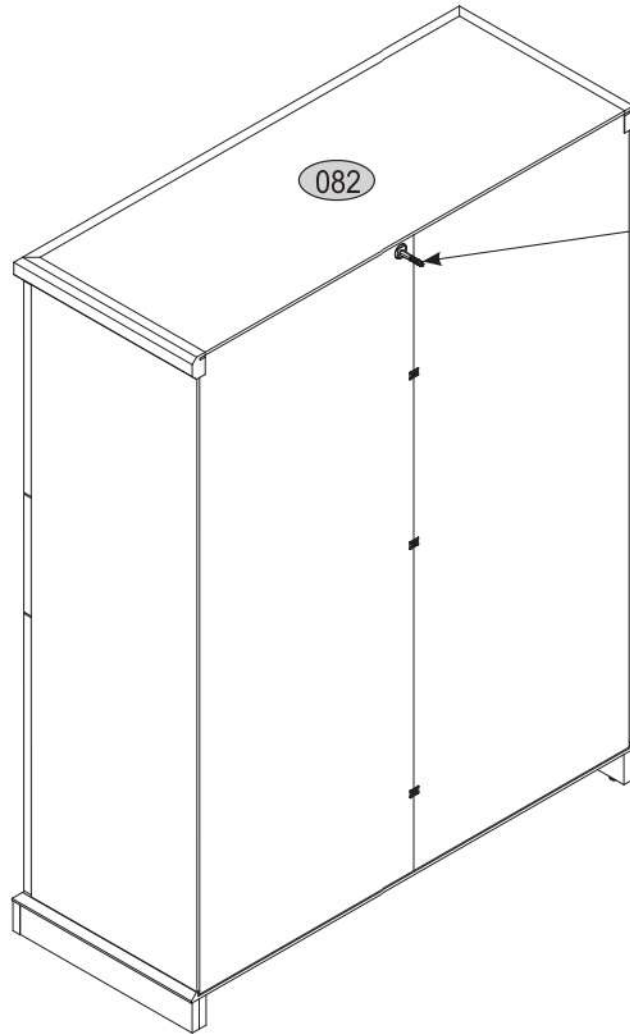

18

p17	f3	n14	p25	s2	s4
x1	x1	x1	x2	x14	x16