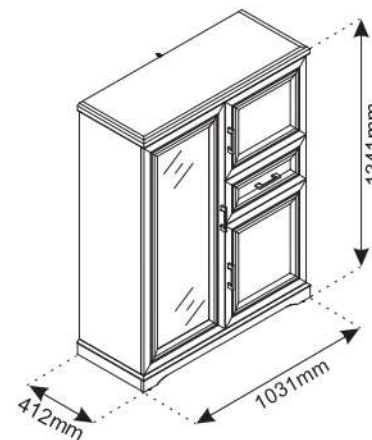

# RIBANA 2D1W1S

Koda	Dimenzije				Paket
001	1244	376	16	1	1/3
002	1216	381	16	1	1/3
003	1216	381	16	1	1/3
004	1031	412	16	1	1/3
005	479	375	16	1	1/3
006	479	375	16	1	1/3
007	478	375	16	2	1/3
008	422	160	16	1	1/3
009	1029	60	16	1	1/3
010	350	160	16	1	1/3
011	350	160	16	1	1/3
012	519	60	16	1	1/3
018	1262	495	2,5	1	2/3
019	1262	495	2,5	1	2/3
020	352	440	2,5	1	2/3
070	500	420	18	1	2/3
071	1210	500	18	1	3/3
073	500	234	18	1	2/3
079	500	550	18	1	2/3
082	1027	410	44	1	1/3
092	395	60	32	1	1/3
093	395	60	32	1	1/3
Dodatki				1	1/3