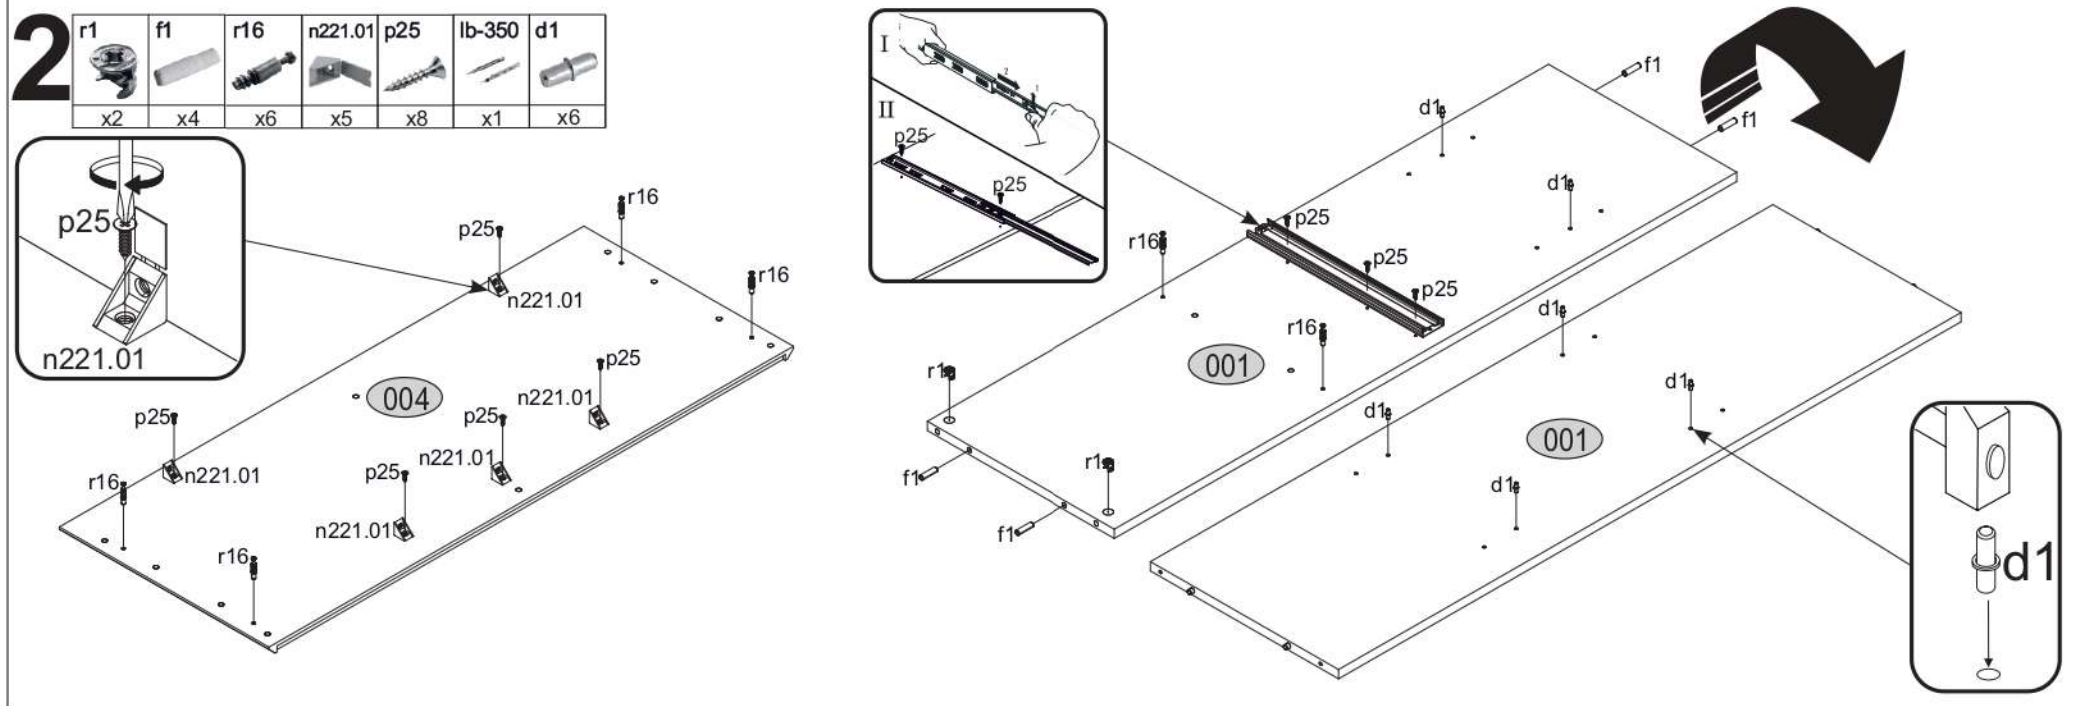

# RIBANA 2D1W1S

Koda	Dimenzije				Paket
001	1244	376	16	1	1/3
002	1216	381	16	1	1/3
003	1216	381	16	1	1/3
004	1031	412	16	1	1/3
005	479	375	16	1	1/3
006	479	375	16	1	1/3
007	478	375	16	2	1/3
008	422	160	16	1	1/3
009	1029	60	16	1	1/3
010	350	160	16	1	1/3
011	350	160	16	1	1/3
012	519	60	16	1	1/3
018	1262	495	2,5	1	2/3
019	1262	495	2,5	1	2/3
020	352	440	2,5	1	2/3
070	500	420	18	1	2/3
071	1210	500	18	1	3/3
073	500	234	18	1	2/3
079	500	550	18	1	2/3
082	1027	410	44	1	1/3
092	395	60	32	1	1/3
093	395	60	32	1	1/3
Dodatki				1	1/3

<p>30x f1 Ø8x30</p> 	<p>20x r1 15x12</p> 	<p>20x r16 Ø5x24</p> 	<p>10x e1 Ø7x50</p> 
<p>8x k1</p> 	<p>5x n221.01</p> 	<p>41x p25 Ø3.5x16</p> 	<p>3x n260.01</p> 
<p>1x f3</p> 	<p>1x lb-350</p> 	<p>46x l1</p> 	<p>6x j8 Ø4x25</p> 
<p>7x a144</p> 	<p>1x p17 Ø6.0x50</p> 	<p>7x b119</p> 	<p>1x n14</p> 
<p>14x s2</p> 	<p>1x z1</p> 	<p>16x s4</p> 	<p>4x c15</p> 
<p>2x j2 Ø4x9</p> 	<p>12x d1</p> 		