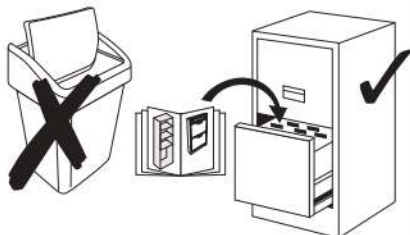

# RIBANA 2D1W1S

Koda	Dimenzije				Paket
001	1244	376	16	1	1/3
002	1216	381	16	1	1/3
003	1216	381	16	1	1/3
004	1031	412	16	1	1/3
005	479	375	16	1	1/3
006	479	375	16	1	1/3
007	478	375	16	2	1/3
008	422	160	16	1	1/3
009	1029	60	16	1	1/3
010	350	160	16	1	1/3
011	350	160	16	1	1/3
012	519	60	16	1	1/3
018	1262	495	2,5	1	2/3
019	1262	495	2,5	1	2/3
020	352	440	2,5	1	2/3
070	500	420	18	1	2/3
071	1210	500	18	1	3/3
073	500	234	18	1	2/3
079	500	550	18	1	2/3
082	1027	410	44	1	1/3
092	395	60	32	1	1/3
093	395	60	32	1	1/3
Dodatki				1	1/3