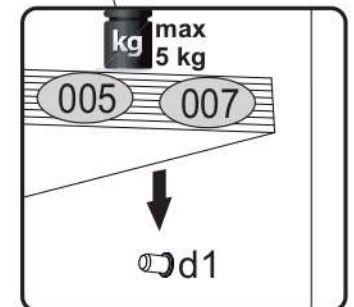

11

l1	p25	n260.01
x46	x3	x3

13

12