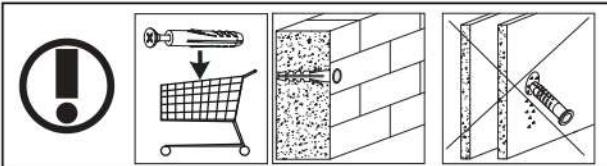

# 18

p17	f3	n14	p25	s2	s4
x1	x1	x1	x2	x14	x16

**SK- POZOR!** Nábytok musí byť trvalo pripevnený k stene tak, aby sa zamedzilo riziku prevrátenia. Balík neobsahuje upevňovacie skrutky, pretože typ upevnenia je treba vybrať podľa typu steny. Vyberte typ vhodný pre Vašu stenu.