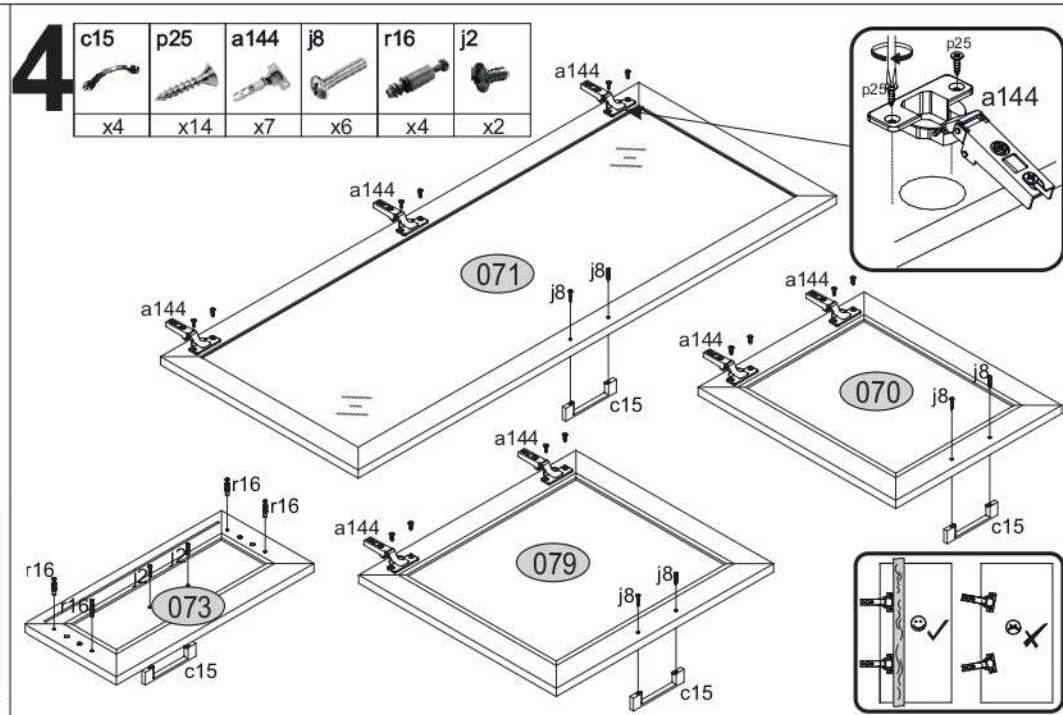

# RIBANA 2D1W1S

Koda	Dimenzije				Paket
001	1244	376	16	1	1/3
002	1216	381	16	1	1/3
003	1216	381	16	1	1/3
004	1031	412	16	1	1/3
005	479	375	16	1	1/3
006	479	375	16	1	1/3
007	478	375	16	2	1/3
008	422	160	16	1	1/3
009	1029	60	16	1	1/3
010	350	160	16	1	1/3
011	350	160	16	1	1/3
012	519	60	16	1	1/3
018	1262	495	2,5	1	2/3
019	1262	495	2,5	1	2/3
020	352	440	2,5	1	2/3
070	500	420	18	1	2/3
071	1210	500	18	1	3/3
073	500	234	18	1	2/3
079	500	550	18	1	2/3
082	1027	410	44	1	1/3
092	395	60	32	1	1/3
093	395	60	32	1	1/3
Dodatki				1	1/3

<p>30x f1 Ø8x30</p> 	<p>20x r1 15x12</p> 	<p>20x r16 Ø5x24</p> 	<p>10x e1 Ø7x50</p> 
<p>8x k1</p> 	<p>5x n221.01</p> 	<p>41x p25 Ø3.5x16</p> 	<p>3x n260.01</p> 
<p>1x f3</p> 	<p>1x lb-350</p> 	<p>46x l1</p> 	<p>6x j8 Ø4x25</p> 
<p>7x a144</p> 	<p>1x p17 Ø6.0x50</p> 	<p>7x b119</p> 	<p>1x n14</p> 
<p>14x s2</p> 	<p>1x z1</p> 	<p>16x s4</p> 	<p>4x c15</p> 
<p>2x j2 Ø4x9</p> 	<p>12x d1</p> 		