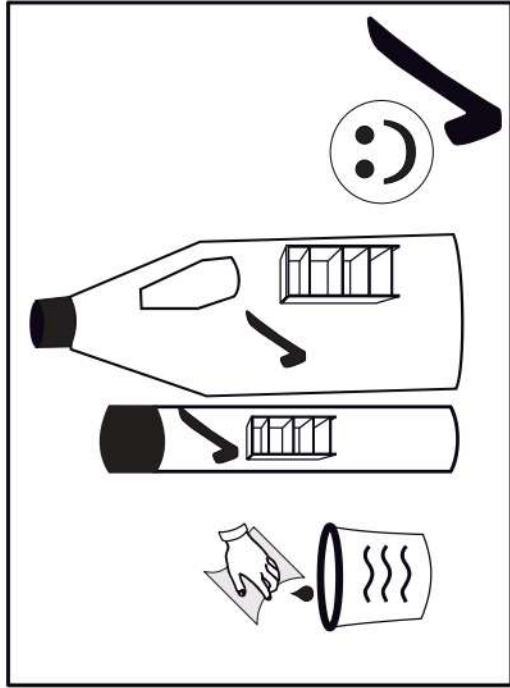

# 18

p17	f3	n14	p25	s2	s4
x1	x1	x1	x2	x14	x16

**SK- POZOR!** Nábytok musí byť trvalo pripevnený k stene tak, aby sa zamedzilo riziku prevrátenia. Balík neobsahuje upevňovacie skrutky, pretože typ upevnenia je treba vybrať podľa typu steny. Vyberte typ vhodný pre Vašu stenu.