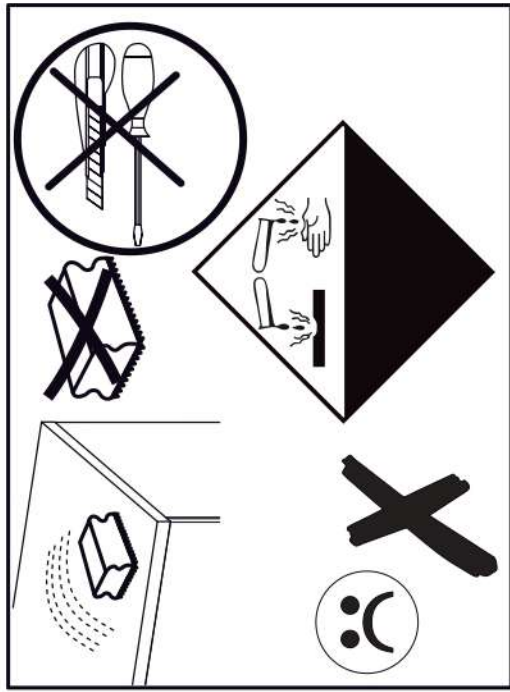

# 18

p17	f3	n14	p25	s2	s4
x1	x1	x1	x2	x14	x16

**SK- POZOR!** Nábytok musí byť trvalo pripevnený k stene tak, aby sa zamedzilo riziku prevrátenia. Balík neobsahuje upevňovacie skrutky, pretože typ upevnenia je treba vybrať podľa typu steny. Vyberte typ vhodný pre Vašu stenu.

**CZ- POZOR!** Nábytek je nutné pevně připevnit ke zdi, abychom se vyhnuli riziku spojenému s jeho převrhnutím. Součástí balení nejsou přípevňovací šrouby, protože způsob přípevnění je nutné zvolit podle druhu stěny. Vyberte správný pro Váš typ stěny.