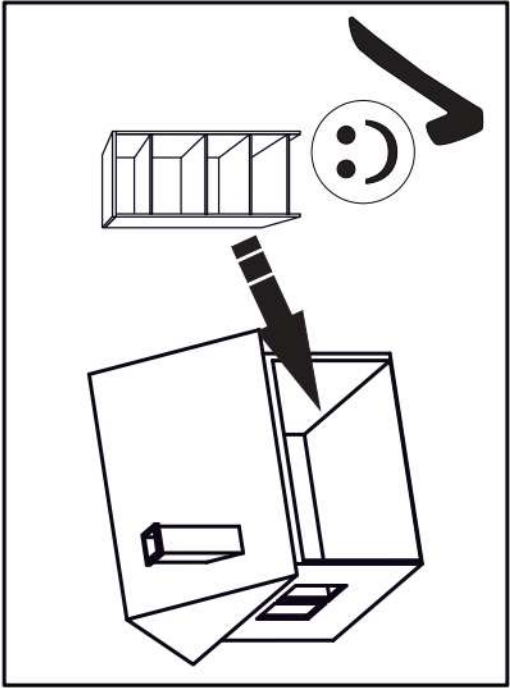

# 18

p17	f3	n14	p25	s2	s4
x1	x1	x1	x2	x14	x16

**SK- POZOR!** Nábytok musí byť trvalo pripevnený k stene tak, aby sa zamedzilo riziku prevrátenia. Balík neobsahuje upevňovacie skrutky, pretože typ upevnenia je treba vybrať podľa typu steny. Vyberte typ vhodný pre Vašu stenu.