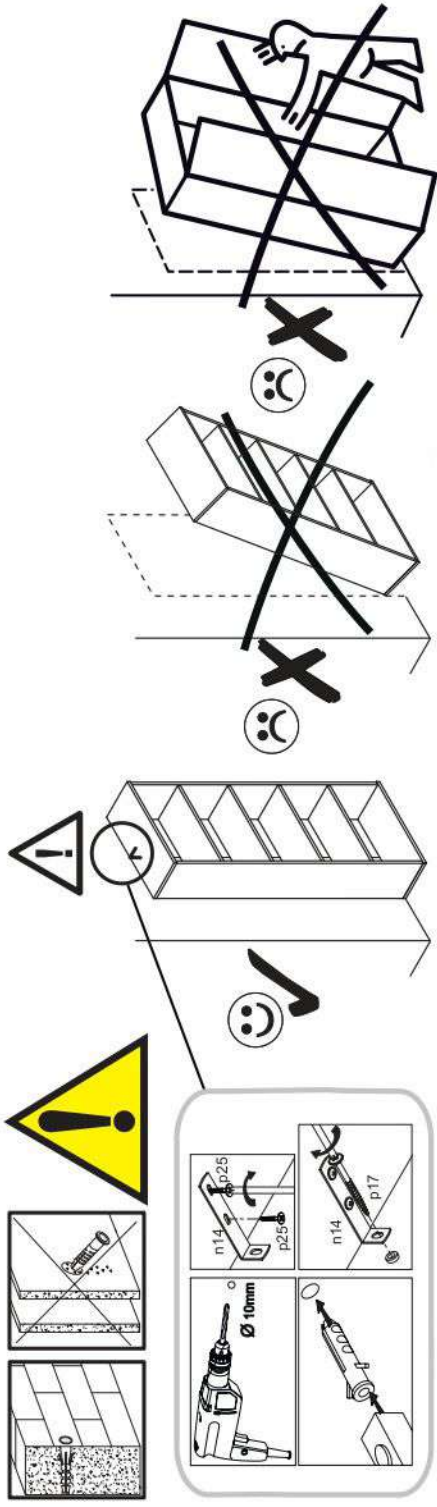

# 18

p17	f3	n14	p25	s2	s4
x1	x1	x1	x2	x14	x16

**SK- POZOR!** Nábytok musí byť trvalo pripevnený k stene tak, aby sa zamedzilo riziku prevrátenia. Balík neobsahuje upevňovacie skrutky, pretože typ upevnenia je treba vybrať podľa typu steny. Vyberte typ vhodný pre Vašu stenu.