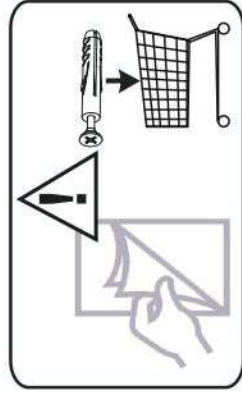

# 18

p17	f3	n14	p25	s2	s4
x1	x1	x1	x2	x14	x16

**SK- POZOR!** Nábytok musí byť trvalo pripevnený k stene tak, aby sa zamedzilo riziku prevrátenia. Balík neobsahuje upevňovacie skrutky, pretože typ upevnenia je treba vybrať podľa typu steny. Vyberte typ vhodný pre Vašu stenu.

**CZ- POZOR!** Nábytek je nutné pevně připevnit ke zdi, abychom se vyhnuli riziku spojenému s jeho převrhnutím. Součástí balení nejsou přípevňovací šrouby, protože způsob přípevnění je nutné zvolit podle druhu stěny. Vyberte správný pro Váš typ stěny.