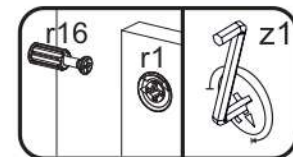

# RIBANA 2D1W1S

Koda	Dimenzije				Paket
001	1244	376	16	1	1/3
002	1216	381	16	1	1/3
003	1216	381	16	1	1/3
004	1031	412	16	1	1/3
005	479	375	16	1	1/3
006	479	375	16	1	1/3
007	478	375	16	2	1/3
008	422	160	16	1	1/3
009	1029	60	16	1	1/3
010	350	160	16	1	1/3
011	350	160	16	1	1/3
012	519	60	16	1	1/3
018	1262	495	2,5	1	2/3
019	1262	495	2,5	1	2/3
020	352	440	2,5	1	2/3
070	500	420	18	1	2/3
071	1210	500	18	1	3/3
073	500	234	18	1	2/3
079	500	550	18	1	2/3
082	1027	410	44	1	1/3
092	395	60	32	1	1/3
093	395	60	32	1	1/3
Dodatki				1	1/3

<p>30x f1 Ø8x30</p> 	<p>20x r1 15x12</p> 	<p>20x r16 Ø5x24</p> 	<p>10x e1 Ø7x50</p> 
<p>8x k1</p> 	<p>5x n221.01</p> 	<p>41x p25 Ø3.5x16</p> 	<p>3x n260.01</p> 
<p>1x f3</p> 	<p>1x lb-350</p> 	<p>46x l1</p> 	<p>6x j8 Ø4x25</p> 
<p>7x a144</p> 	<p>1x p17 Ø6.0x50</p> 	<p>7x b119</p> 	<p>1x n14</p> 
<p>14x s2</p> 	<p>1x z1</p> 	<p>16x s4</p> 	<p>4x c15</p> 
<p>2x j2 Ø4x9</p> 	<p>12x d1</p> 		

**7** p25  
x3

**8** e1  
x6

**9**

**10** p25  
x2